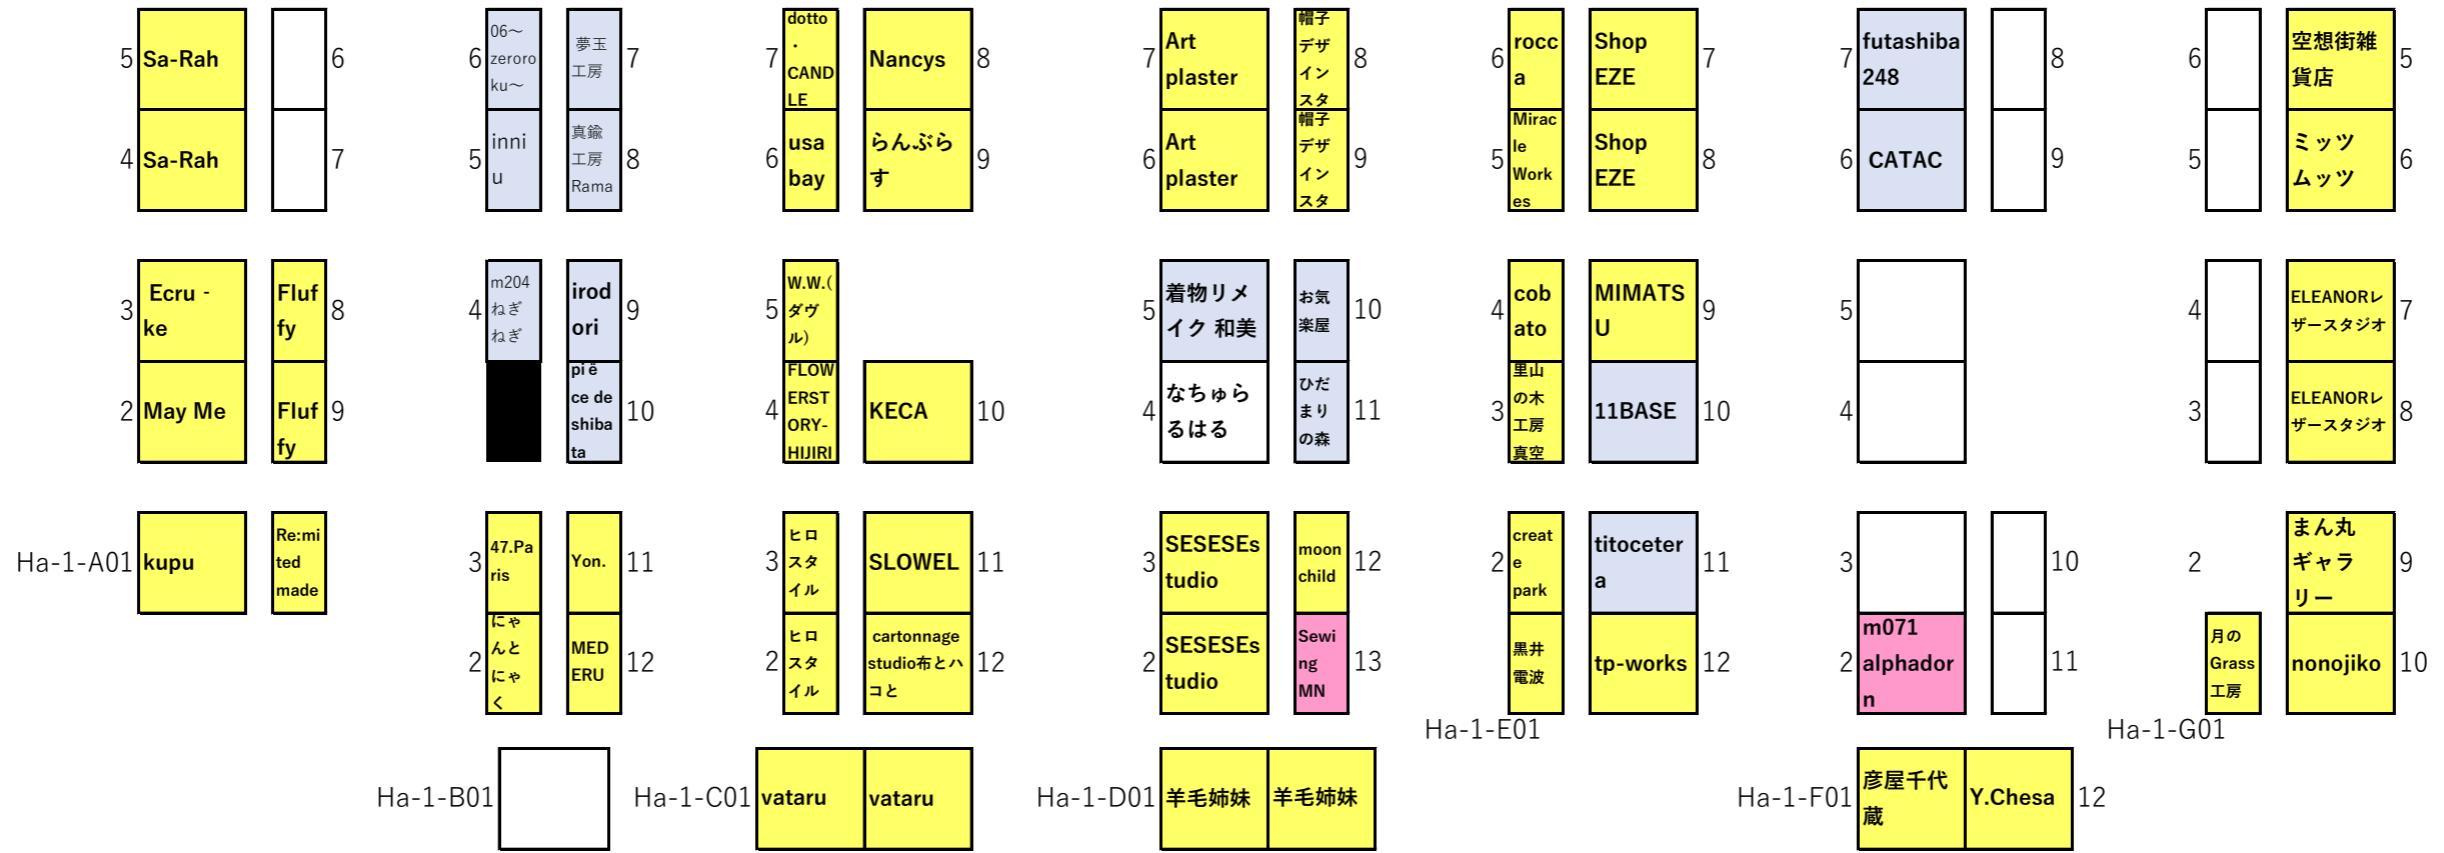

Ha-2-C01

6	KJ's Glass	my m	7
5	Melting Point	my m	8
4	m083 étoffer.i	Tournesol*	9
3	m040 Bloom	Luna et Lily	10
2	CHIC STYLE WORKSHOP	ICEL OLLY	11
1	AMBER	Knitting.Ray	12

Ha-2-D01

6	LASE R&BASS	ga-panier	7
5	LASE R&BASS	ga-panier	8
4	feuilles		9
3	piggiesagogo		10
2	osino_craft	mini-poche	11

Ha-2-E01

6	GIUZIN & nr.product	m028 First Doll shee	7
5	GIUZIN & nr.product	m169 JALA PENO	8
4	kumi.PQ F	Garnet by mihana	9
3	スプンク紙部	HARUKAZE	10
2	Cotoneria	うさぎ番長	11
1	Rumi Yumi	うさぎ印	12

Ha-2-F01

6	La pâtisserie Chère	紅茶と焼菓子 アールグレイ	7
5	TOKI TIME	kos	8
4	カンキツノモリ	和のハーブティー店 お花茶	9
3	Patches	日本の旨み山椒専門店 ZANSHO-P	10
2	うさぎ本舗	うさモノ	11
1	Phoca	soror factory	12

Ha-2-G01

Ha-1

- 3日間
- 27日-28日
- 28日-29日
- その日のみ