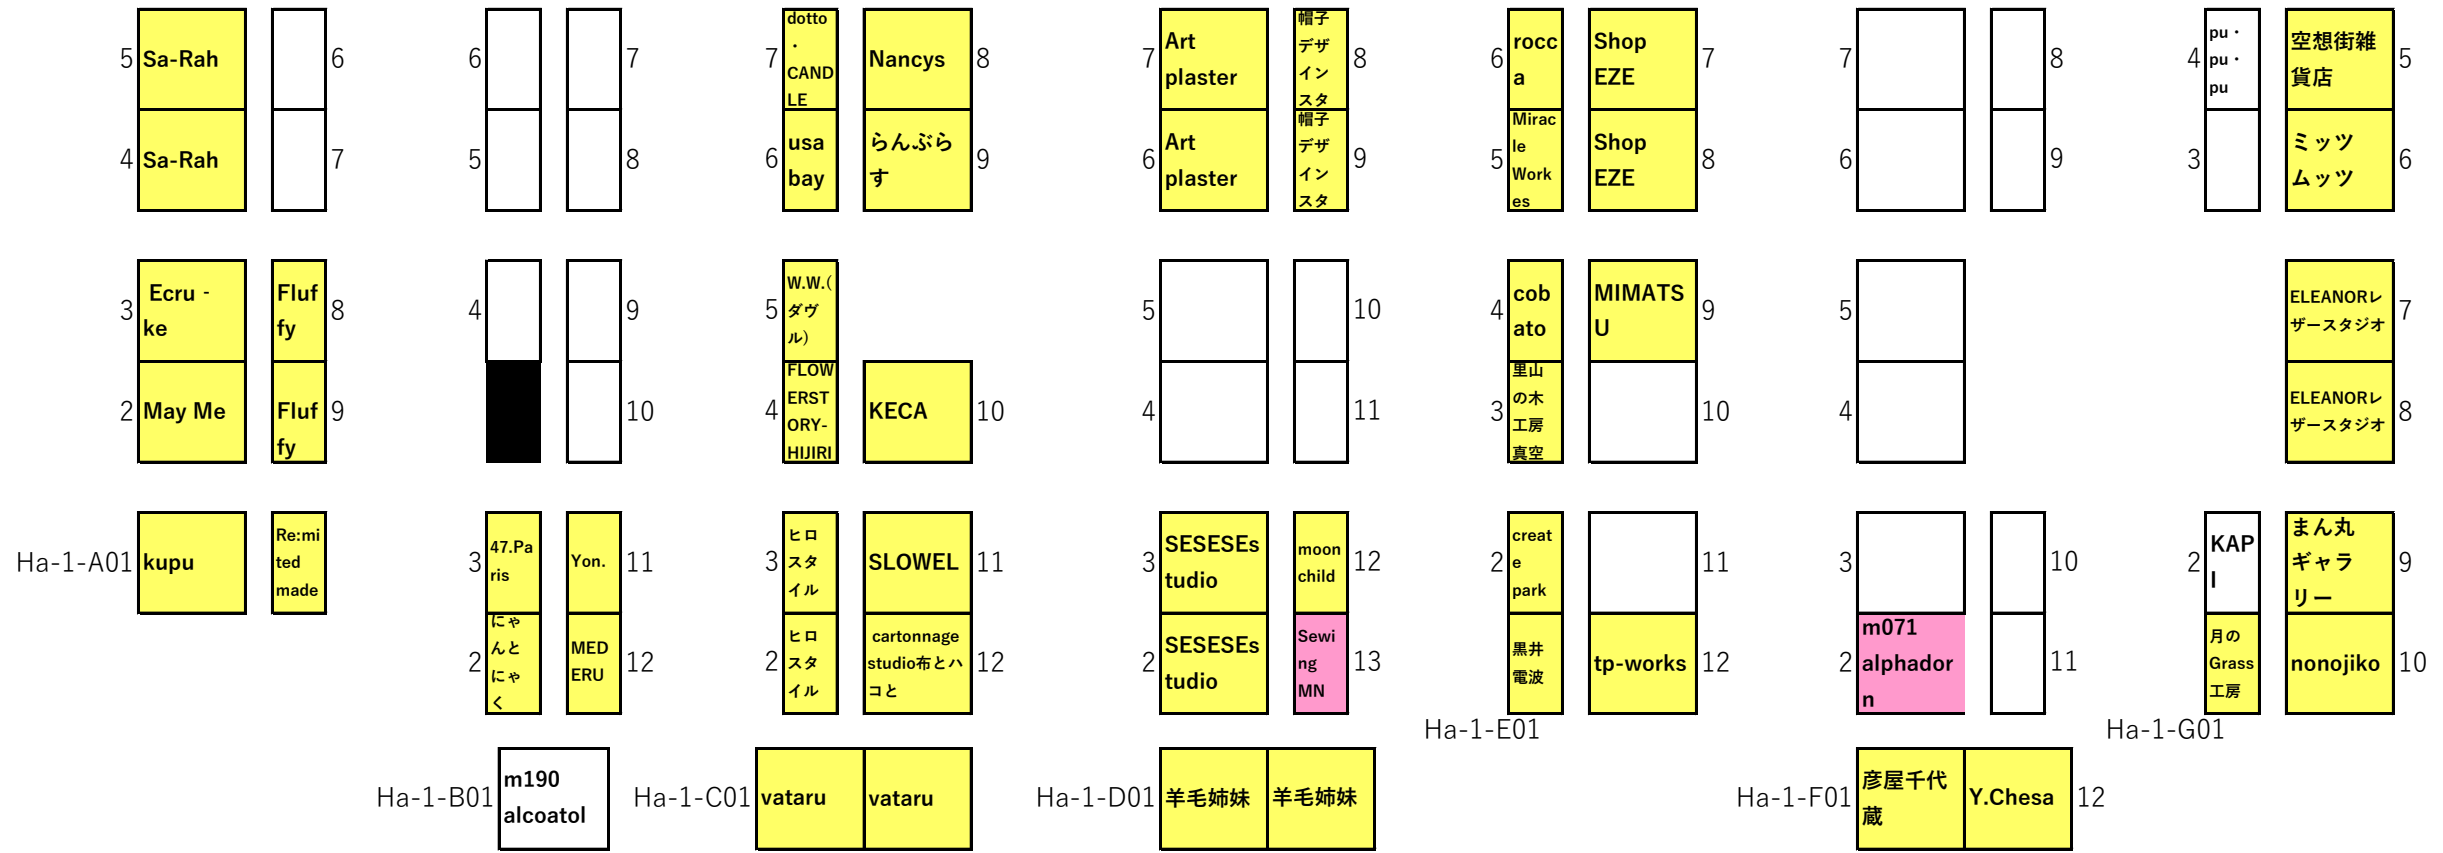

Ha-2-E01

6			7
5			8
4		Garnet by mihana	9
3		HARUKAZE	10
2	Cotoneria	うさぎ番長	11
	Rumi Yumi	うさぎ印	12

Ha-2-F01

6	La pâtisserie Chère	紅茶と焼菓子 アールグレイ	7
5	TOKI TIME	kos	8
4	カンキツノモリ	R-COMBINATION	9
3		日本の旨み山椒専門店 ZANSHO-P	10
2	うさぎ本舗	うさモノ	11
	Phoca	soror factory	12

Ha-2-G01

Ha-1

- 3日間
- 27日-28日
- 28日-29日
- その日のみ